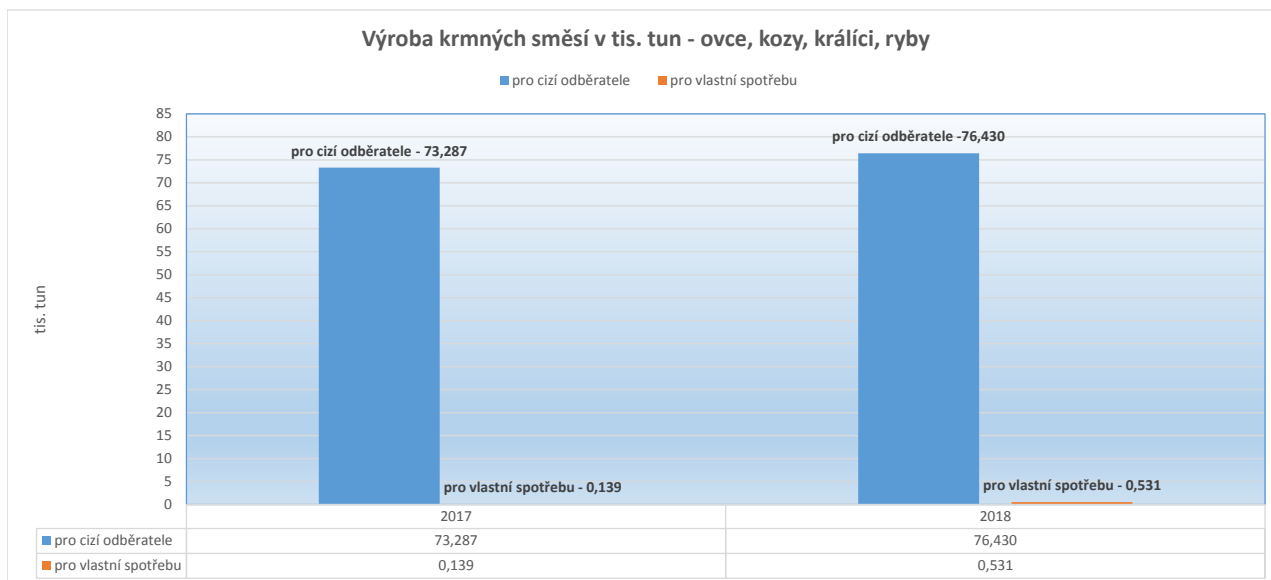

Struktura výroby krmných směsí - prasata

Struktura výroby krmných směsí - drůbež

Struktura výroby krmných směsí - skot

Výroba krmných směsí v tis. tun - prasata

Výroba krmných směsí v tis. tun - drůbež

Výroba krmných směsí v tis. tun - skot