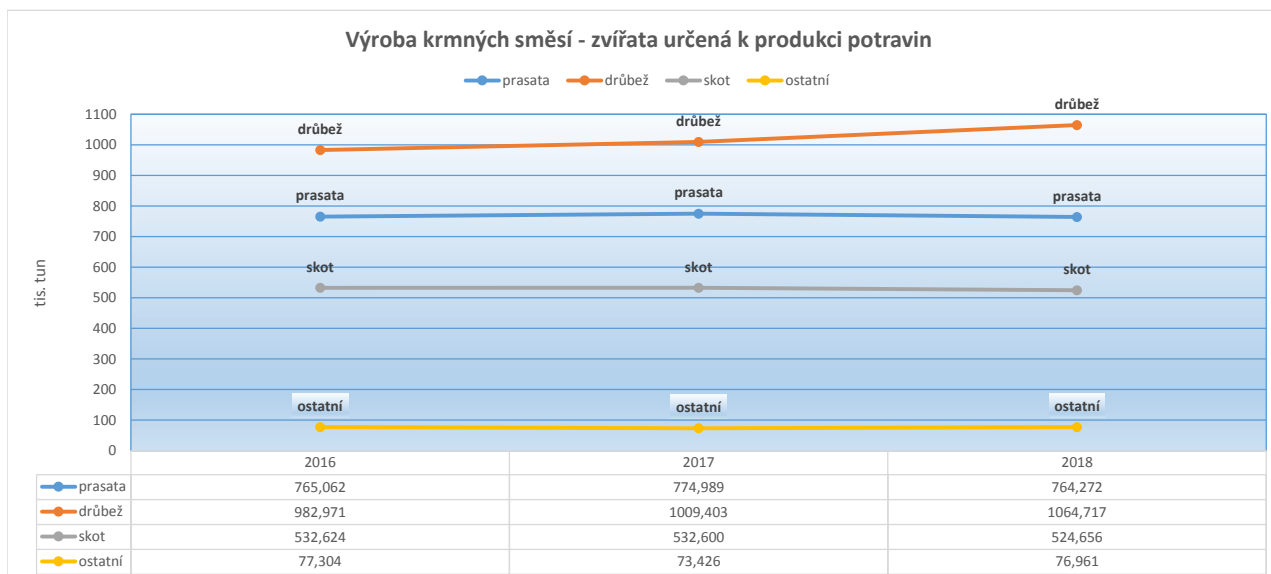

Struktura výroby krmných směsí - prasata

Struktura výroby krmných směsí - drůbež

Struktura výroby krmných směsí - skot

Výroba krmných směsí v tis. tun - prasata

Výroba krmných směsí v tis. tun - drůbež

Výroba krmných směsí v tis. tun - skot