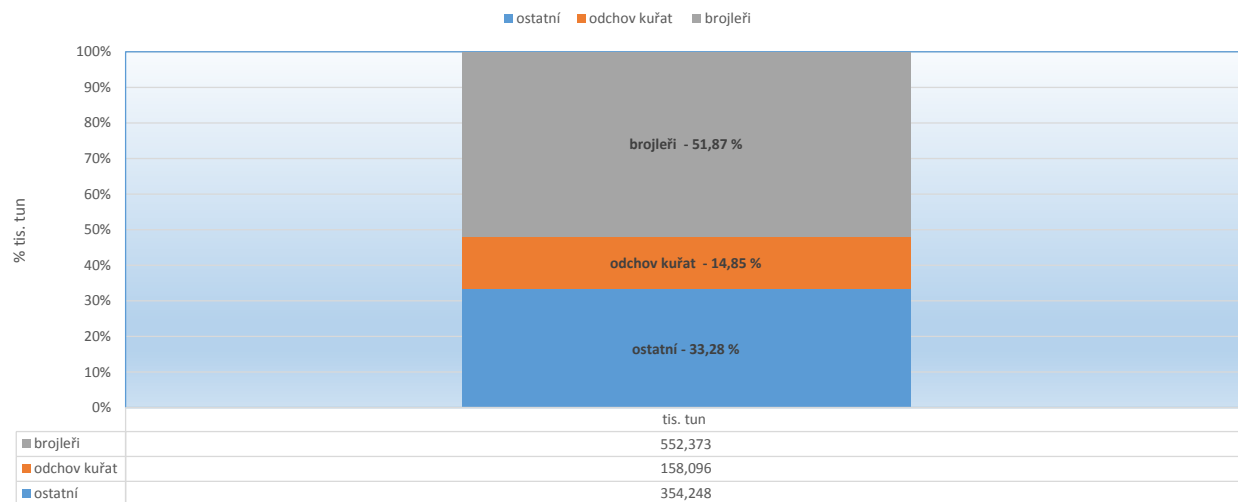

Struktura výroby krmných směsí - prasata

Struktura výroby krmných směsí - drůbež

Struktura výroby krmných směsí - skot

Výroba krmných směsí v tis. tun - prasata

Výroba krmných směsí v tis. tun - drůbež

Výroba krmných směsí v tis. tun - skot