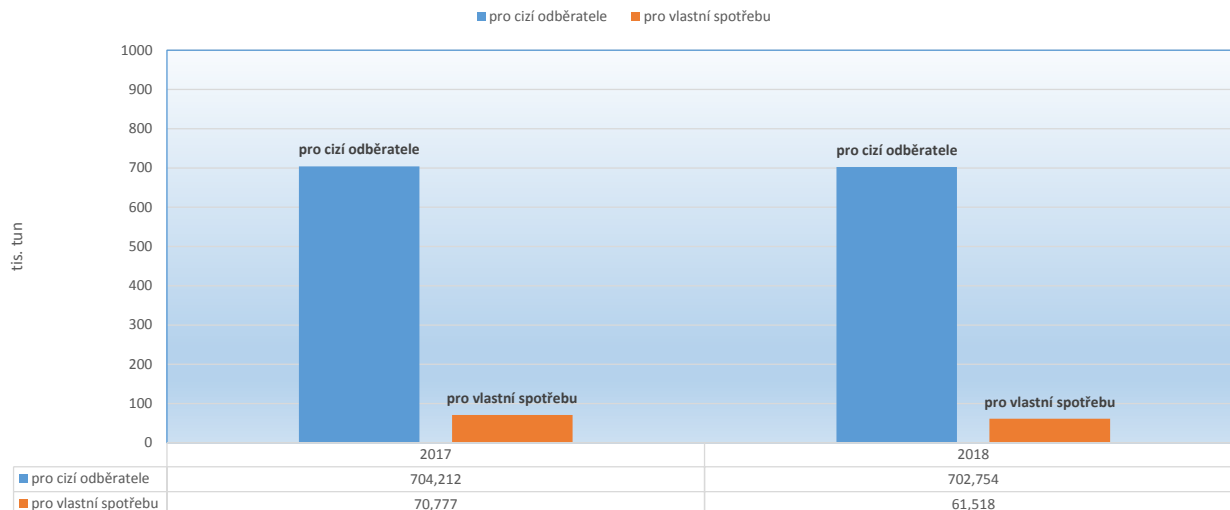

Struktura výroby krmných směsí - prasata

Struktura výroby krmných směsí - drůbež

Struktura výroby krmných směsí - skot

Výroba krmných směsí v tis. tun - prasata

Výroba krmných směsí v tis. tun - drůbež

Výroba krmných směsí v tis. tun - skot