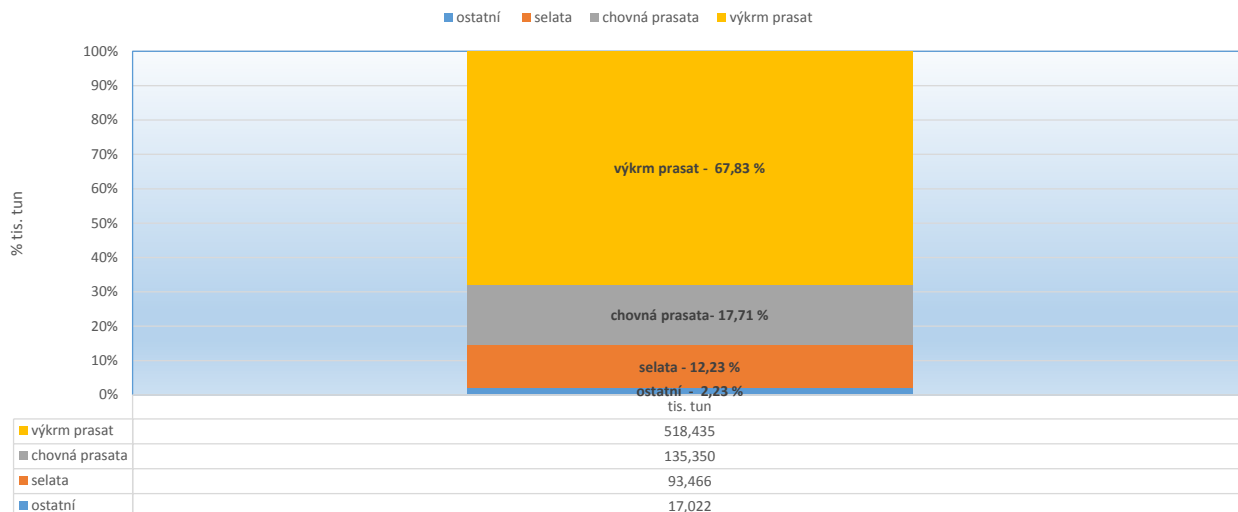

Struktura výroby krmných směsí - prasata

Struktura výroby krmných směsí - drůbež

Struktura výroby krmných směsí - skot

Výroba krmných směsí v tis. tun - prasata

Výroba krmných směsí v tis. tun - drůbež

Výroba krmných směsí v tis. tun - skot