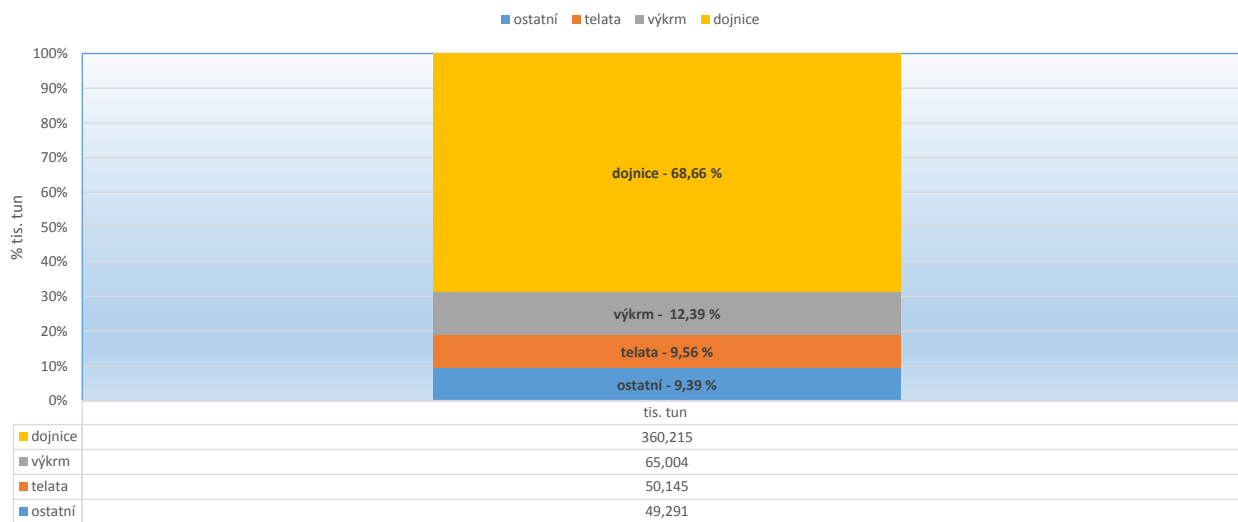

Struktura výroby krmných směsí - prasata

Struktura výroby krmných směsí - drůbež

Struktura výroby krmných směsí - skot

Výroba krmných směsí v tis. tun - prasata

Výroba krmných směsí v tis. tun - drůbež

Výroba krmných směsí v tis. tun - skot