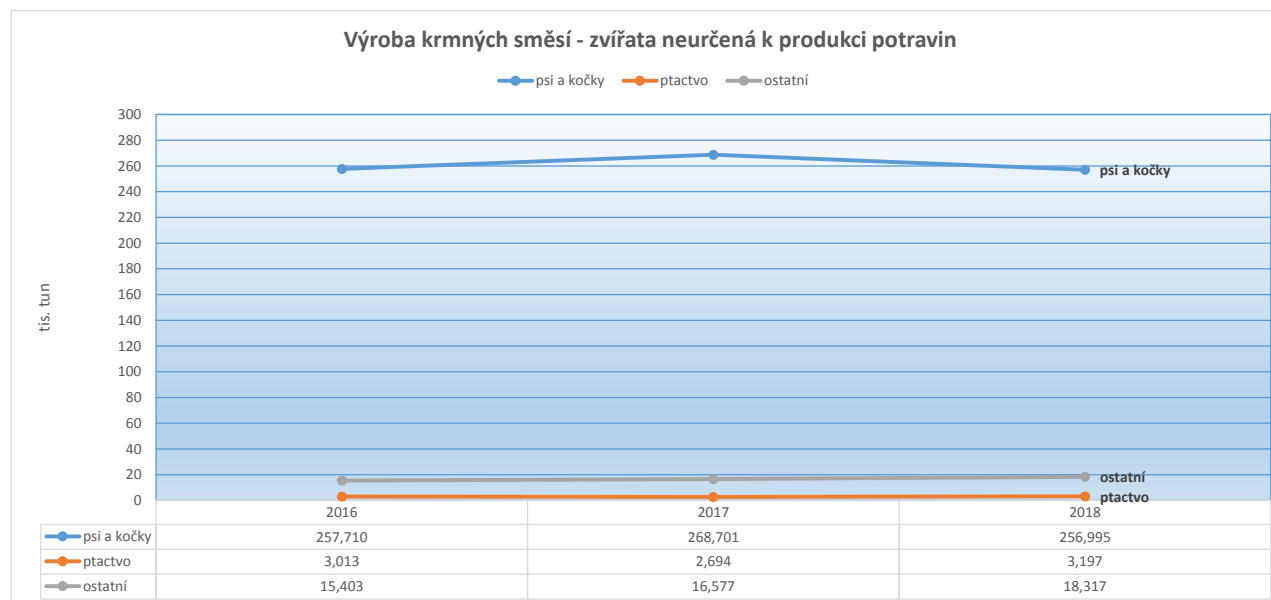

* ostatní: koně, lesní zvěř, kožešinová zvířata, laboratorní zvířata, zvířata v zoologických zahradách, ryby.