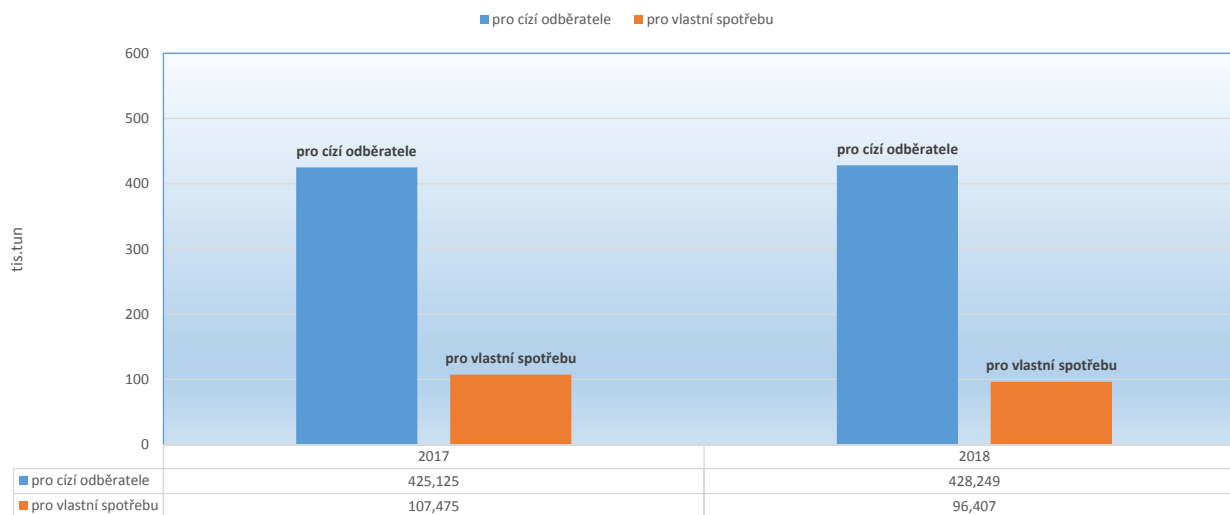

Struktura výroby krmných směsí - prasata

Struktura výroby krmných směsí - drůbež

Struktura výroby krmných směsí - skot

Výroba krmných směsí v tis. tun - prasata

Výroba krmných směsí v tis. tun - drůbež

Výroba krmných směsí v tis. tun - skot