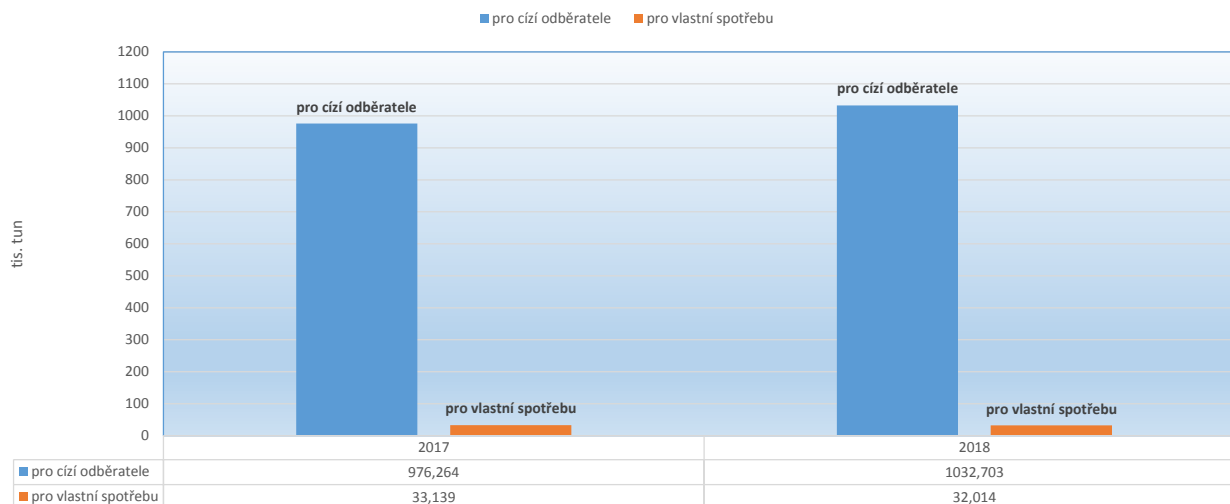

Struktura výroby krmných směsí - prasata

Struktura výroby krmných směsí - drůbež

Struktura výroby krmných směsí - skot

Výroba krmných směsí v tis. tun - prasata

Výroba krmných směsí v tis. tun - drůbež

Výroba krmných směsí v tis. tun - skot