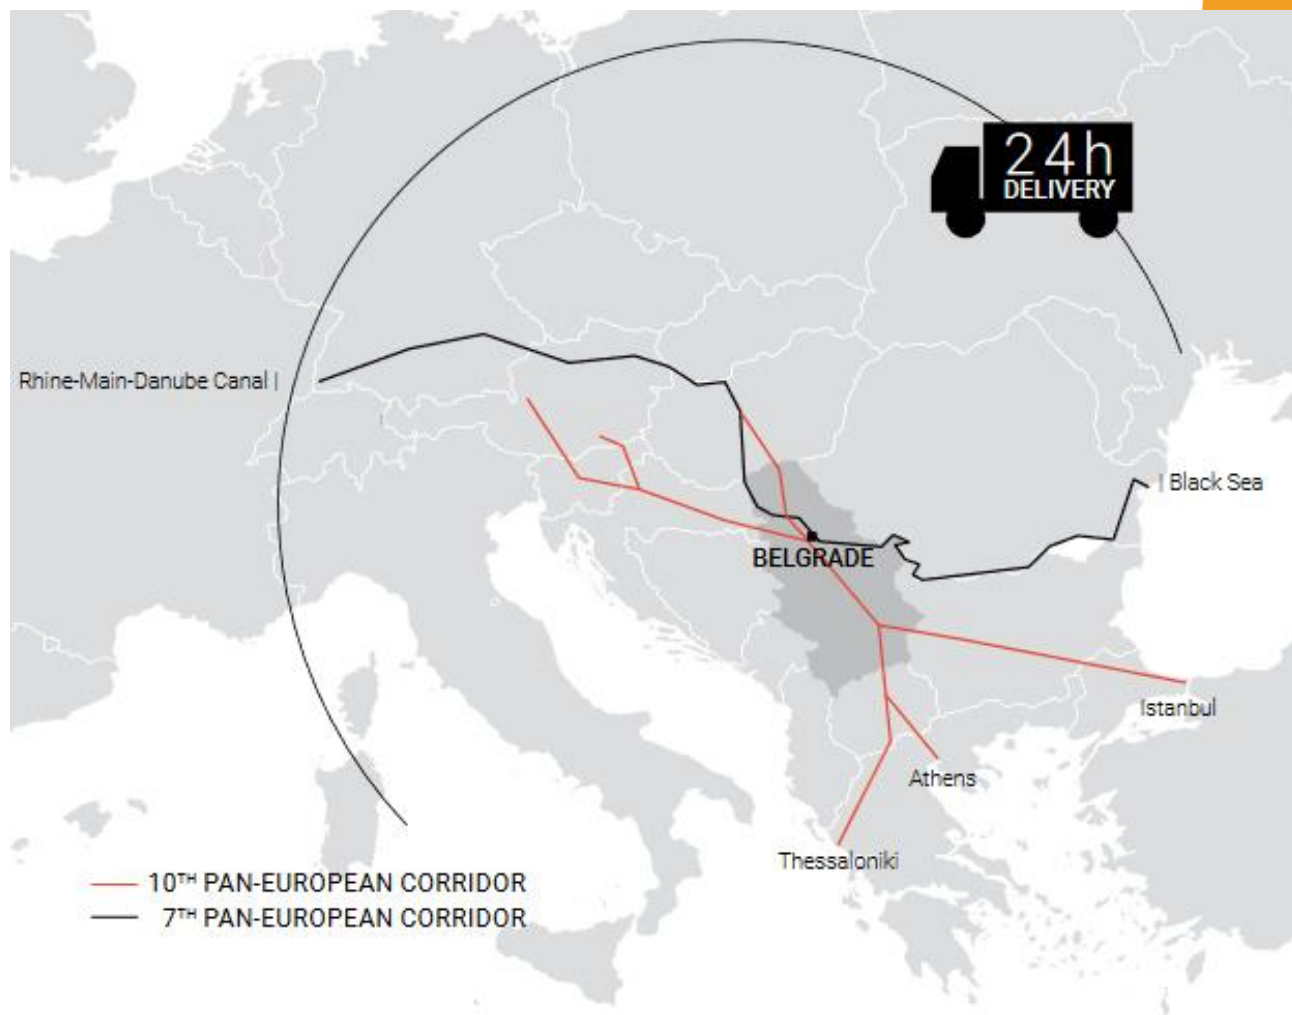

GSM:+381 63 388931

E-mail: vladimir.vana@mze.cz

MINISTERSTVO ZEMĚDĚLSTVÍ

Přednost geografické pozice

Srbsko má výhodnou geografickou pozici a díky stávající i nově budované dopravní infrastruktuře je v dosažitelné dopravní vzdálenosti i s ohledem na přepravu čerstvých potravin. Většina přepravy mezi Českou republikou a Srbskem probíhá silniční dopravou.