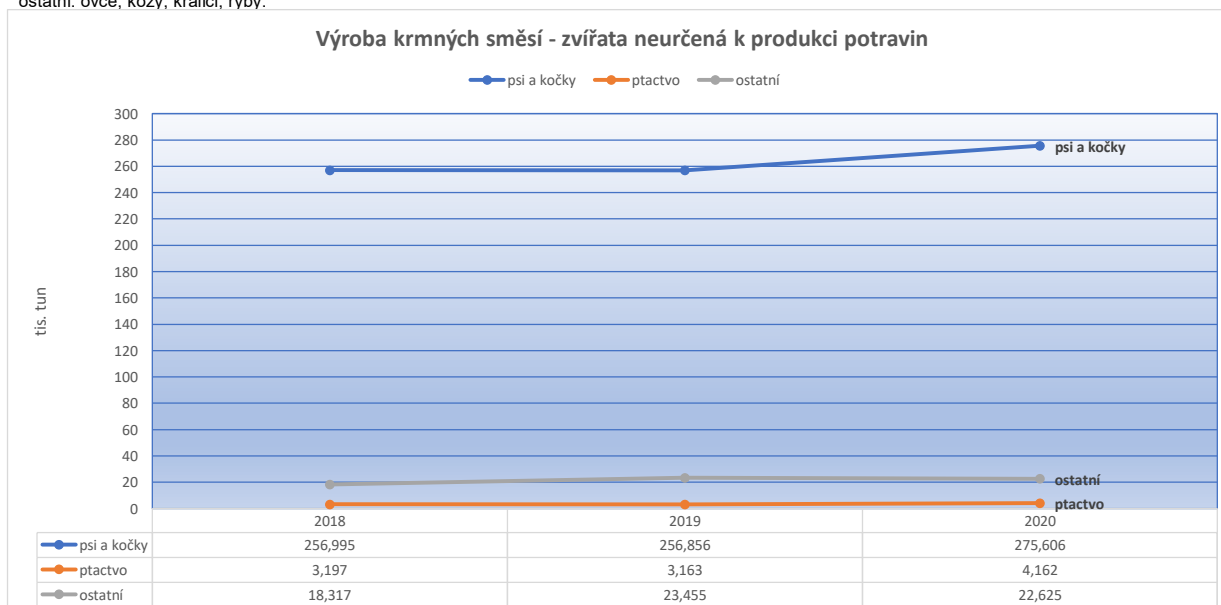

* ostatní: koně, lesní zvěř, kožešinová zvířata, laboratorní zvířata, zvířata v zoologických zahradách, ryby.