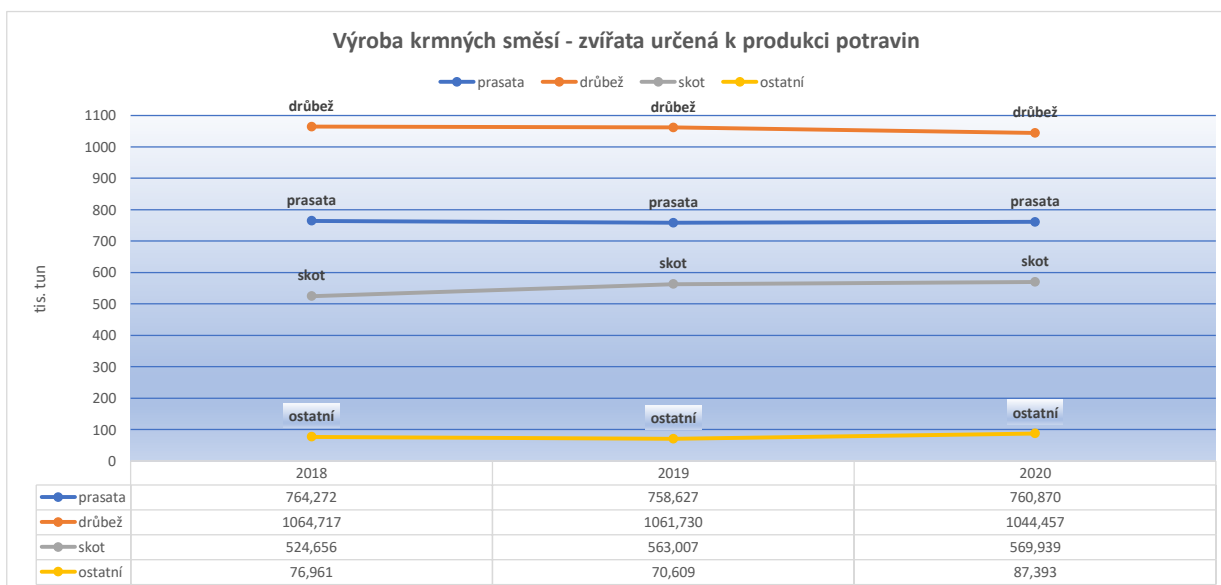

Struktura výroby krmných směsí - prasata

Struktura výroby krmných směsí - drůbež

Struktura výroby krmných směsí - skot

Výroba krmných směsí v tis. tun - prasata

Výroba krmných směsí v tis. tun - drůbež

Výroba krmných směsí v tis. tun - skot