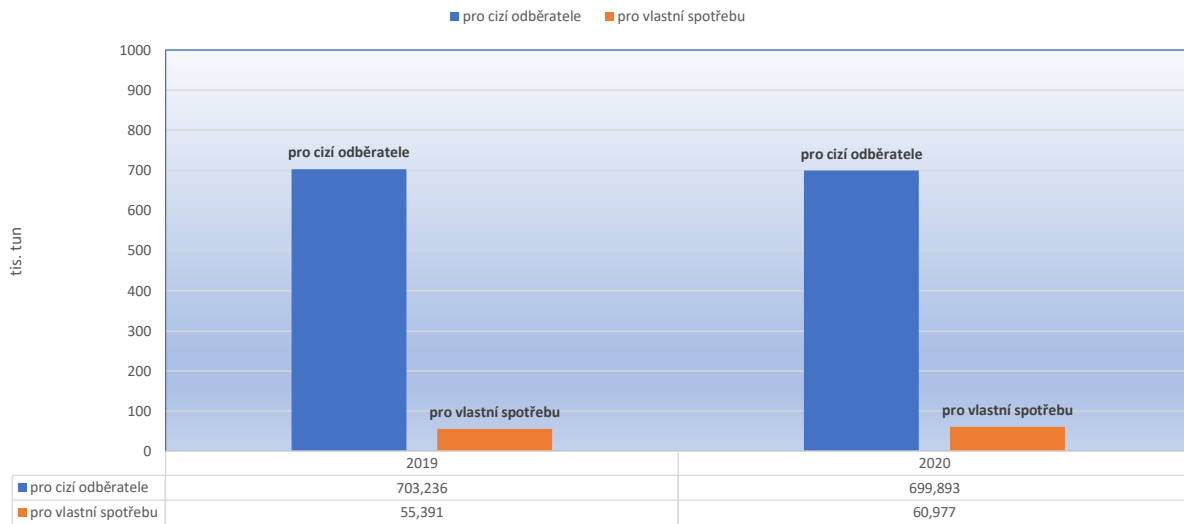

Struktura výroby krmných směsí - prasata

Struktura výroby krmných směsí - drůbež

Struktura výroby krmných směsí - skot

Výroba krmných směsí v tis. tun - prasata

Výroba krmných směsí v tis. tun - drůbež

Výroba krmných směsí v tis. tun - skot