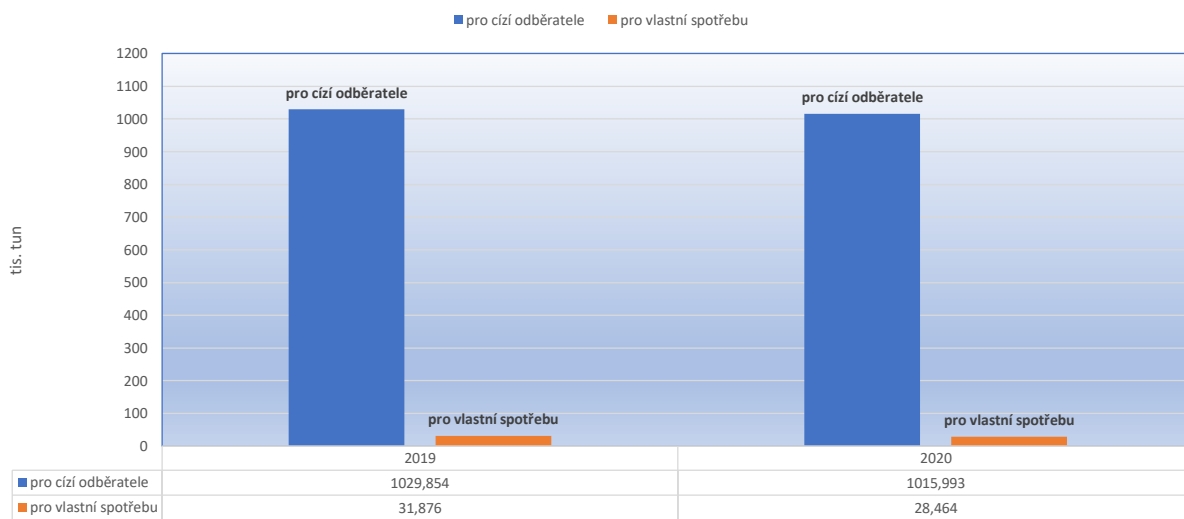

Struktura výroby krmných směsí - prasata

Struktura výroby krmných směsí - drůbež

Struktura výroby krmných směsí - skot

Výroba krmných směsí v tis. tun - prasata

Výroba krmných směsí v tis. tun - drůbež

Výroba krmných směsí v tis. tun - skot