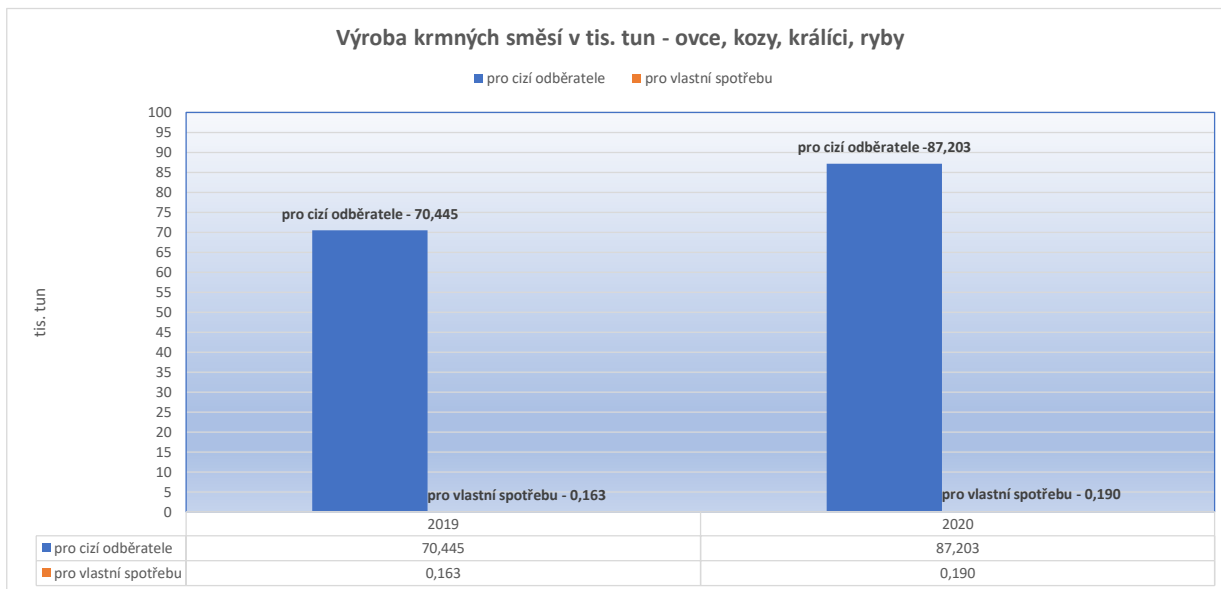

Struktura výroby krmných směsí - prasata

Struktura výroby krmných směsí - drůbež

Struktura výroby krmných směsí - skot

Výroba krmných směsí v tis. tun - prasata

Výroba krmných směsí v tis. tun - drůbež

Výroba krmných směsí v tis. tun - skot