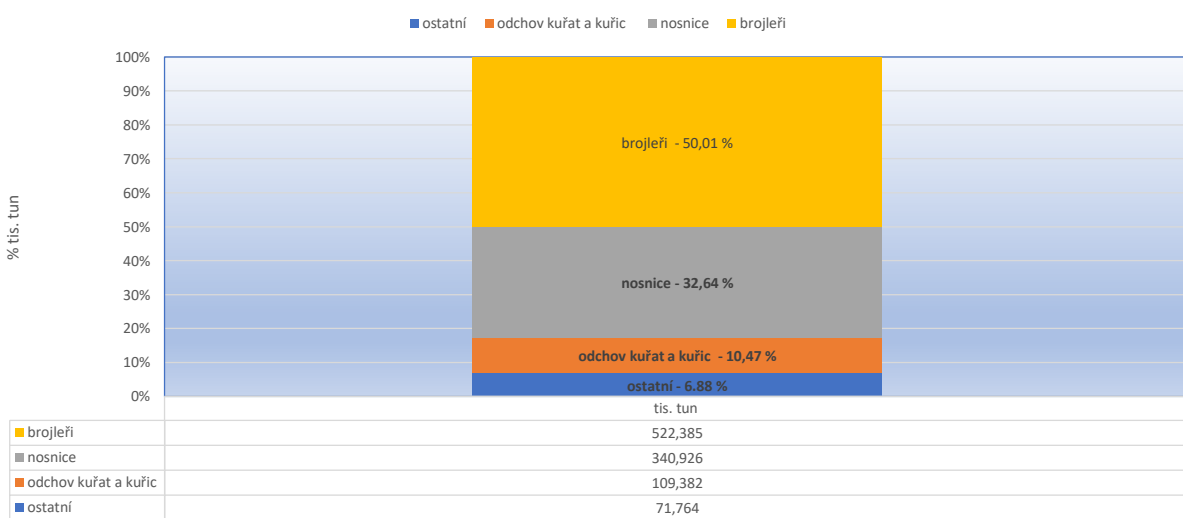

Struktura výroby krmných směsí - prasata

Struktura výroby krmných směsí - drůbež

Struktura výroby krmných směsí - skot

Výroba krmných směsí v tis. tun - prasata

Výroba krmných směsí v tis. tun - drůbež

Výroba krmných směsí v tis. tun - skot