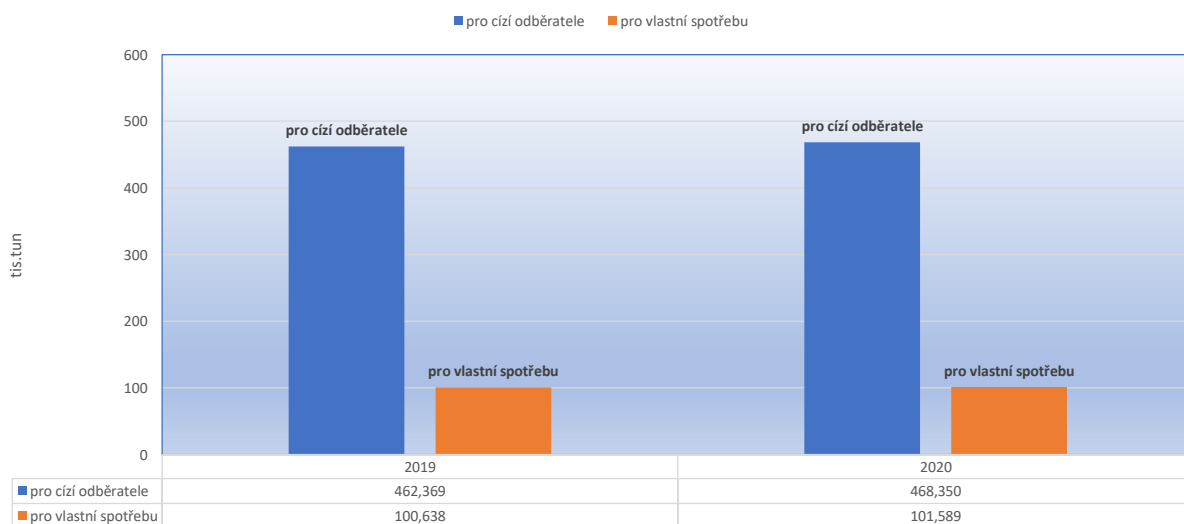

Struktura výroby krmných směsí - prasata

Struktura výroby krmných směsí - drůbež

Struktura výroby krmných směsí - skot

Výroba krmných směsí v tis. tun - prasata

Výroba krmných směsí v tis. tun - drůbež

Výroba krmných směsí v tis. tun - skot