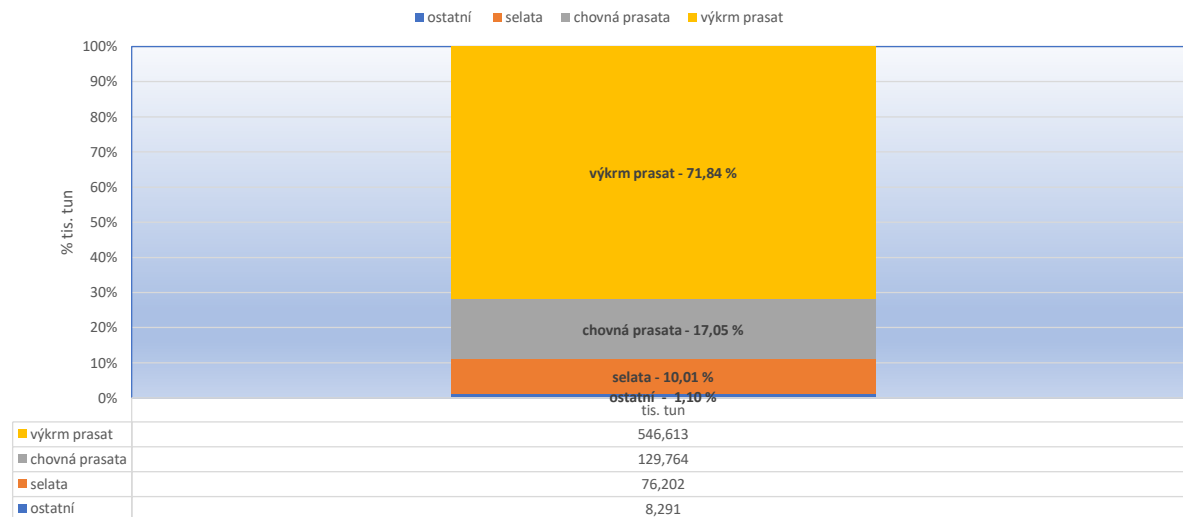

Struktura výroby krmných směsí - prasata

Struktura výroby krmných směsí - drůbež

Struktura výroby krmných směsí - skot

Výroba krmných směsí v tis. tun - prasata

Výroba krmných směsí v tis. tun - drůbež

Výroba krmných směsí v tis. tun - skot