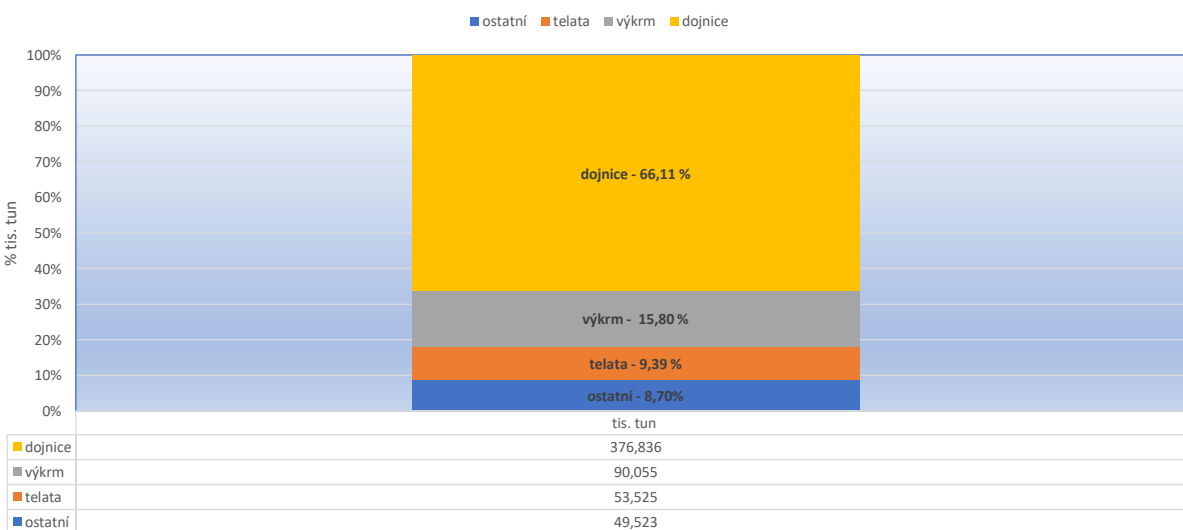

Struktura výroby krmných směsí - prasata

Struktura výroby krmných směsí - drůbež

Struktura výroby krmných směsí - skot

Výroba krmných směsí v tis. tun - prasata

Výroba krmných směsí v tis. tun - drůbež

Výroba krmných směsí v tis. tun - skot