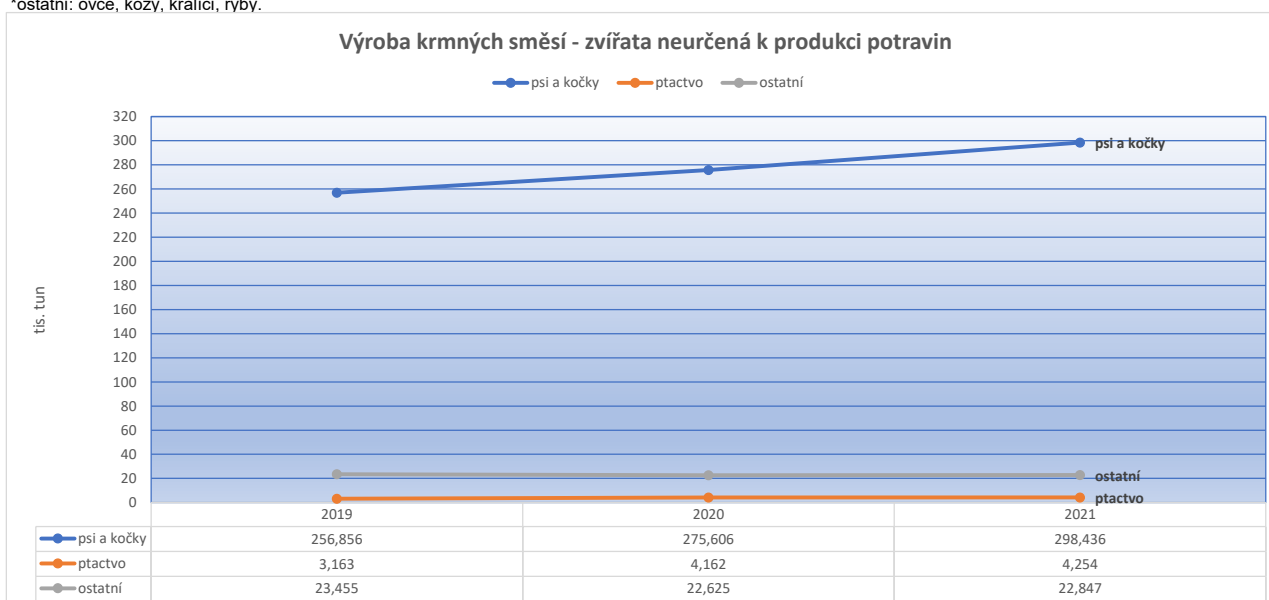

* ostatní: koně, lesní zvěř, kožešinová zvířata, laboratorní zvířata, zvířata v zoologických zahradách, ryby.