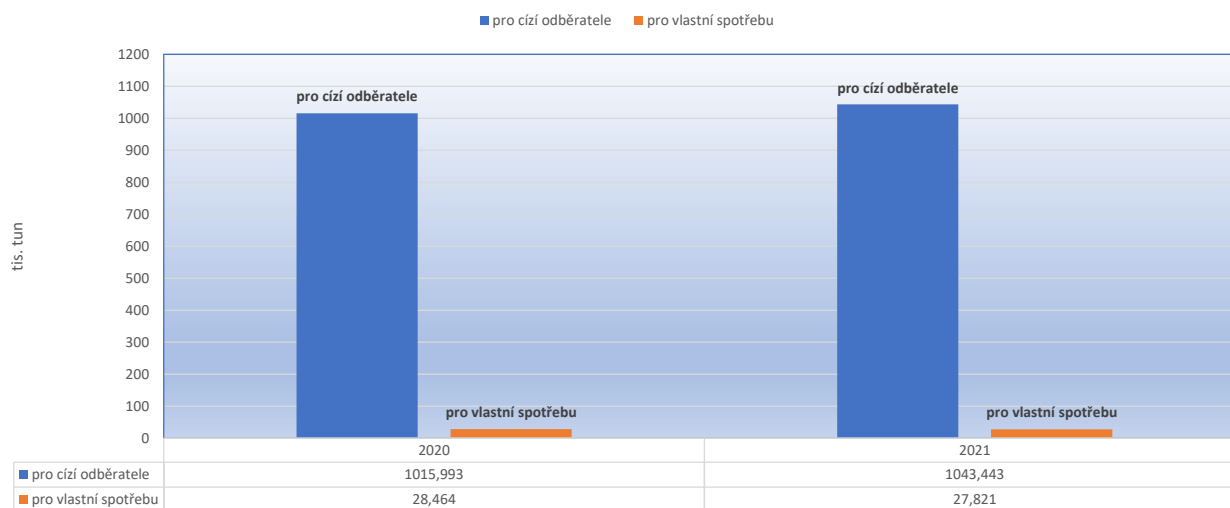

Struktura výroby krmných směsí - prasata

Struktura výroby krmných směsí - drůbež

Struktura výroby krmných směsí - skot

Výroba krmných směsí v tis. tun - prasata

Výroba krmných směsí v tis. tun - drůbež

Výroba krmných směsí v tis. tun - skot