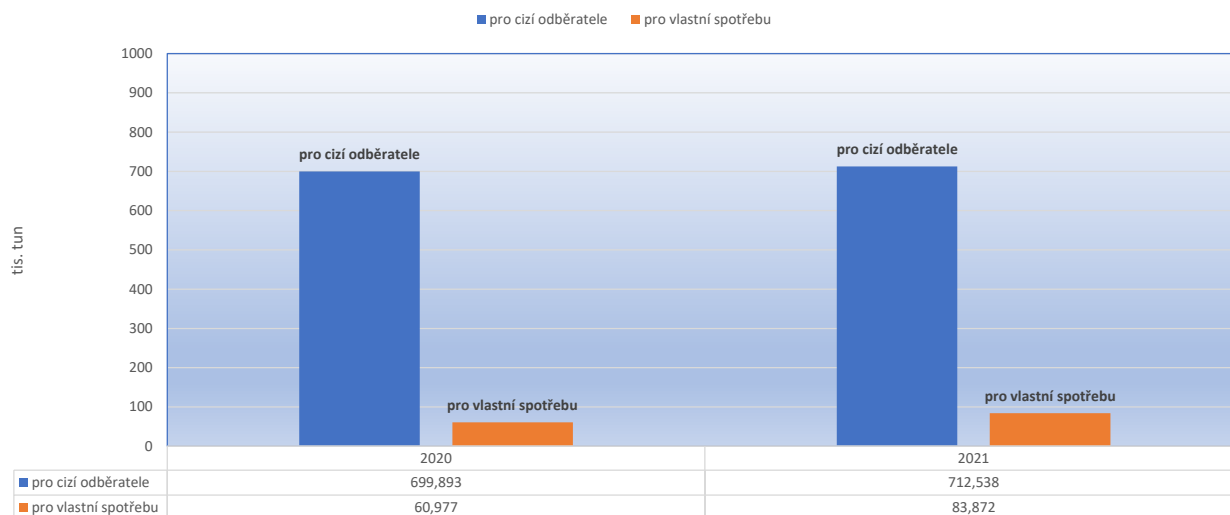

Struktura výroby krmných směsí - prasata

Struktura výroby krmných směsí - drůbež

Struktura výroby krmných směsí - skot

Výroba krmných směsí v tis. tun - prasata

Výroba krmných směsí v tis. tun - drůbež

Výroba krmných směsí v tis. tun - skot