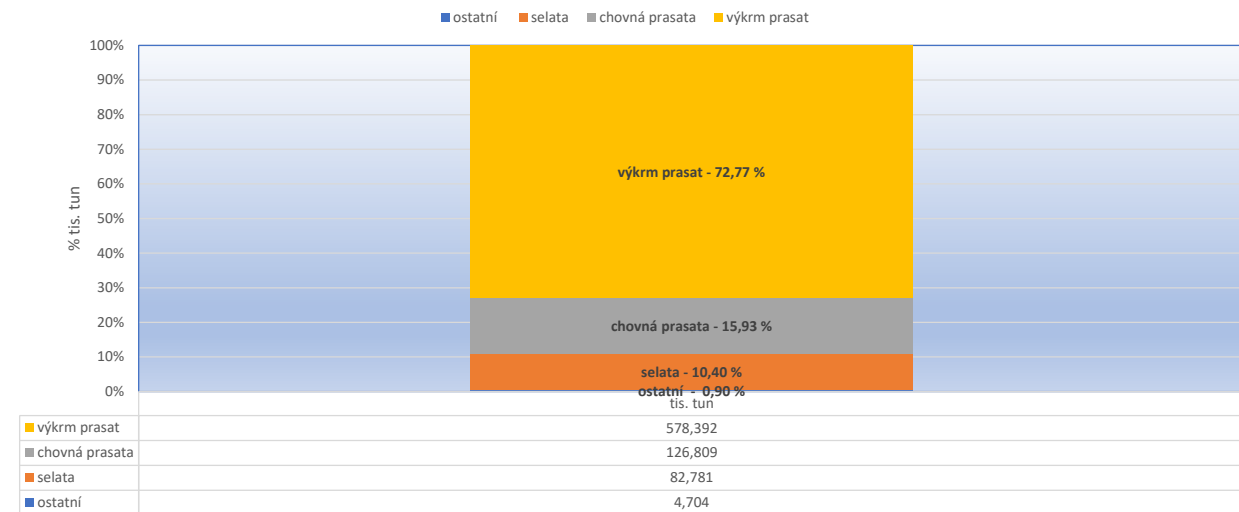

Struktura výroby krmných směsí - prasata

Struktura výroby krmných směsí - drůbež

Struktura výroby krmných směsí - skot

Výroba krmných směsí v tis. tun - prasata

Výroba krmných směsí v tis. tun - drůbež

Výroba krmných směsí v tis. tun - skot