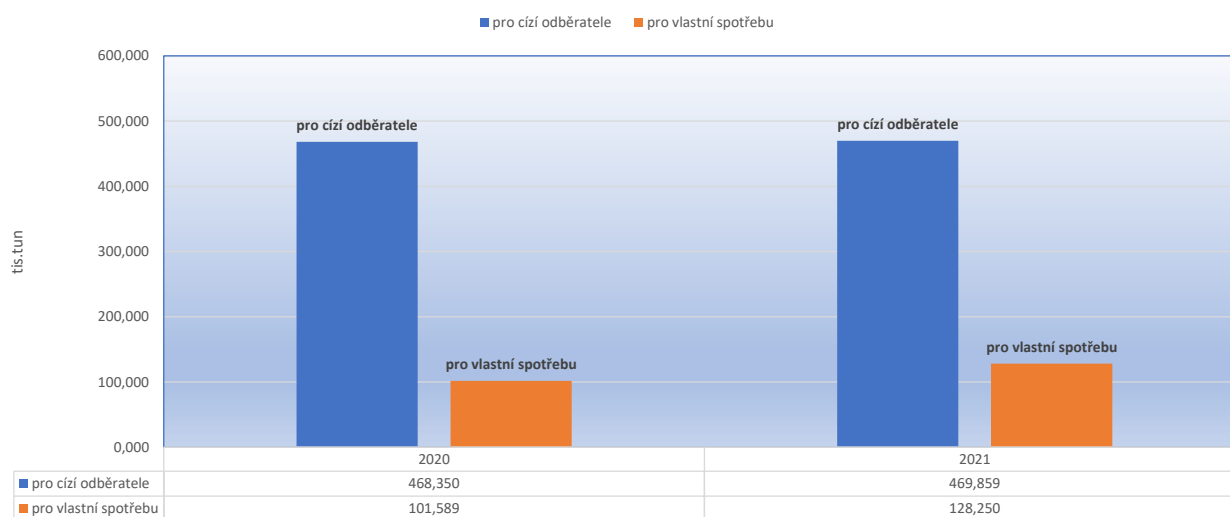

Struktura výroby krmných směsí - prasata

Struktura výroby krmných směsí - drůbež

Struktura výroby krmných směsí - skot

Výroba krmných směsí v tis. tun - prasata

Výroba krmných směsí v tis. tun - drůbež

Výroba krmných směsí v tis. tun - skot