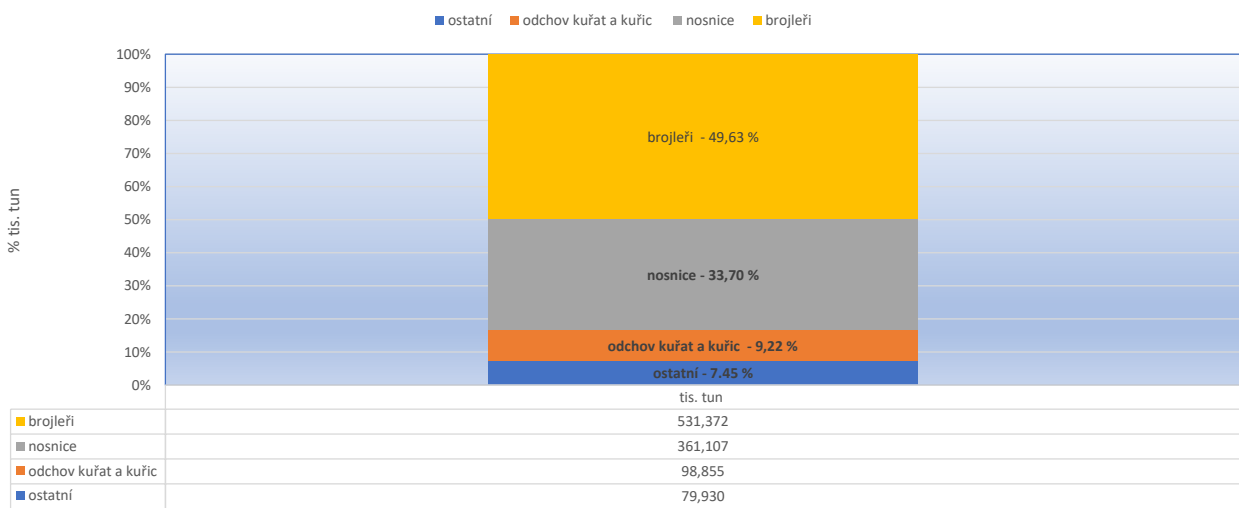

Struktura výroby krmných směsí - prasata

Struktura výroby krmných směsí - drůbež

Struktura výroby krmných směsí - skot

Výroba krmných směsí v tis. tun - prasata

Výroba krmných směsí v tis. tun - drůbež

Výroba krmných směsí v tis. tun - skot