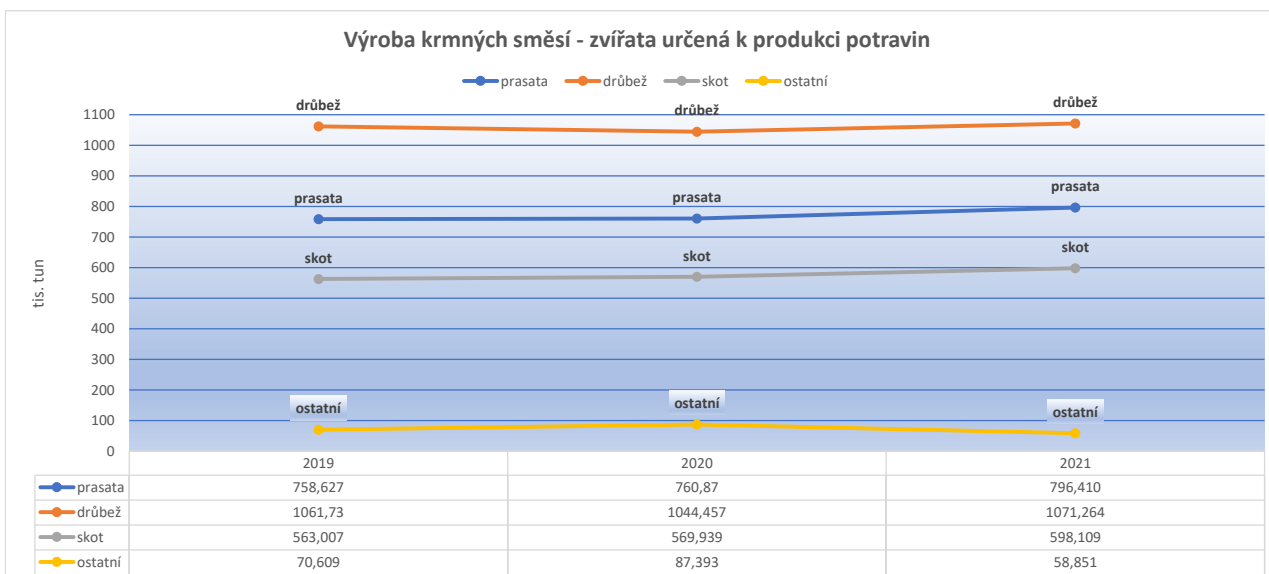

Struktura výroby krmných směsí - prasata

Struktura výroby krmných směsí - drůbež

Struktura výroby krmných směsí - skot

Výroba krmných směsí v tis. tun - prasata

Výroba krmných směsí v tis. tun - drůbež

Výroba krmných směsí v tis. tun - skot