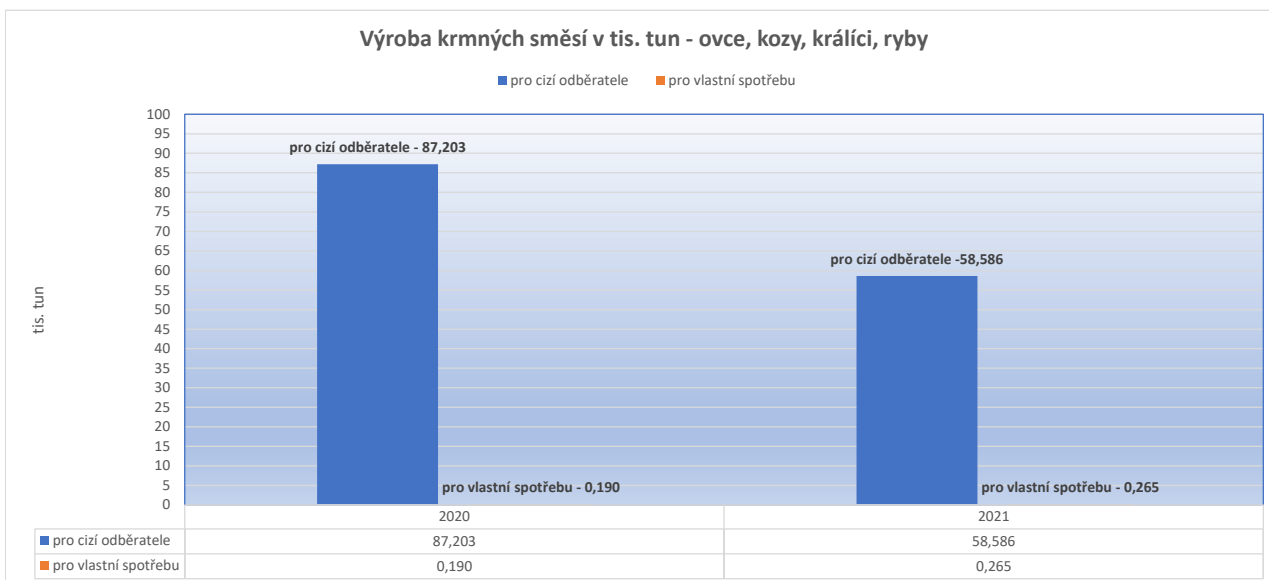

Struktura výroby krmných směsí - prasata

Struktura výroby krmných směsí - drůbež

Struktura výroby krmných směsí - skot

Výroba krmných směsí v tis. tun - prasata

Výroba krmných směsí v tis. tun - drůbež

Výroba krmných směsí v tis. tun - skot