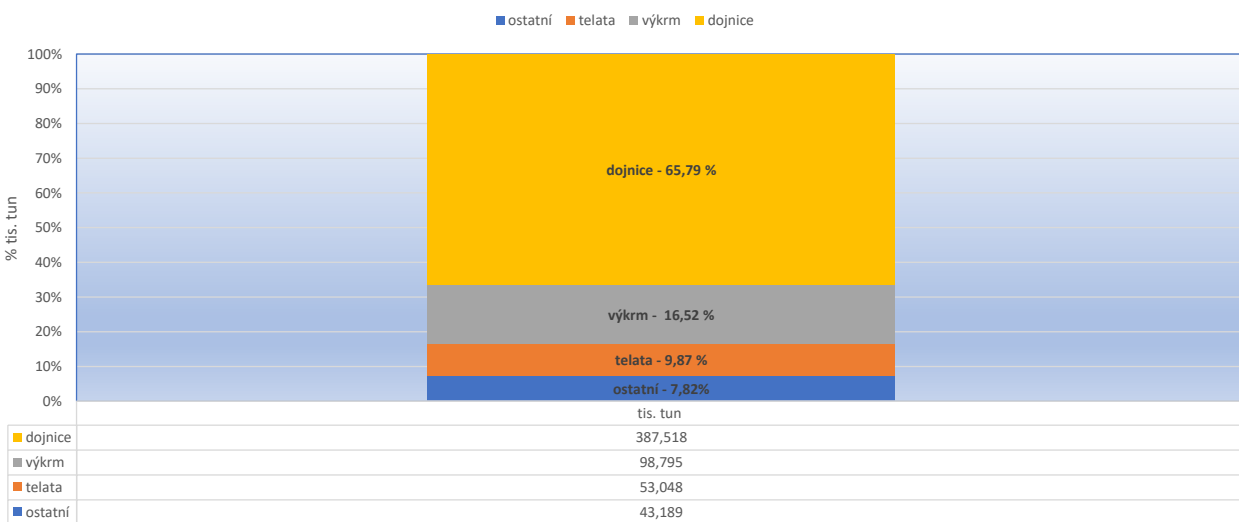

Struktura výroby krmných směsí - prasata

Struktura výroby krmných směsí - drůbež

Struktura výroby krmných směsí - skot

Výroba krmných směsí v tis. tun - prasata

Výroba krmných směsí v tis. tun - drůbež

Výroba krmných směsí v tis. tun - skot