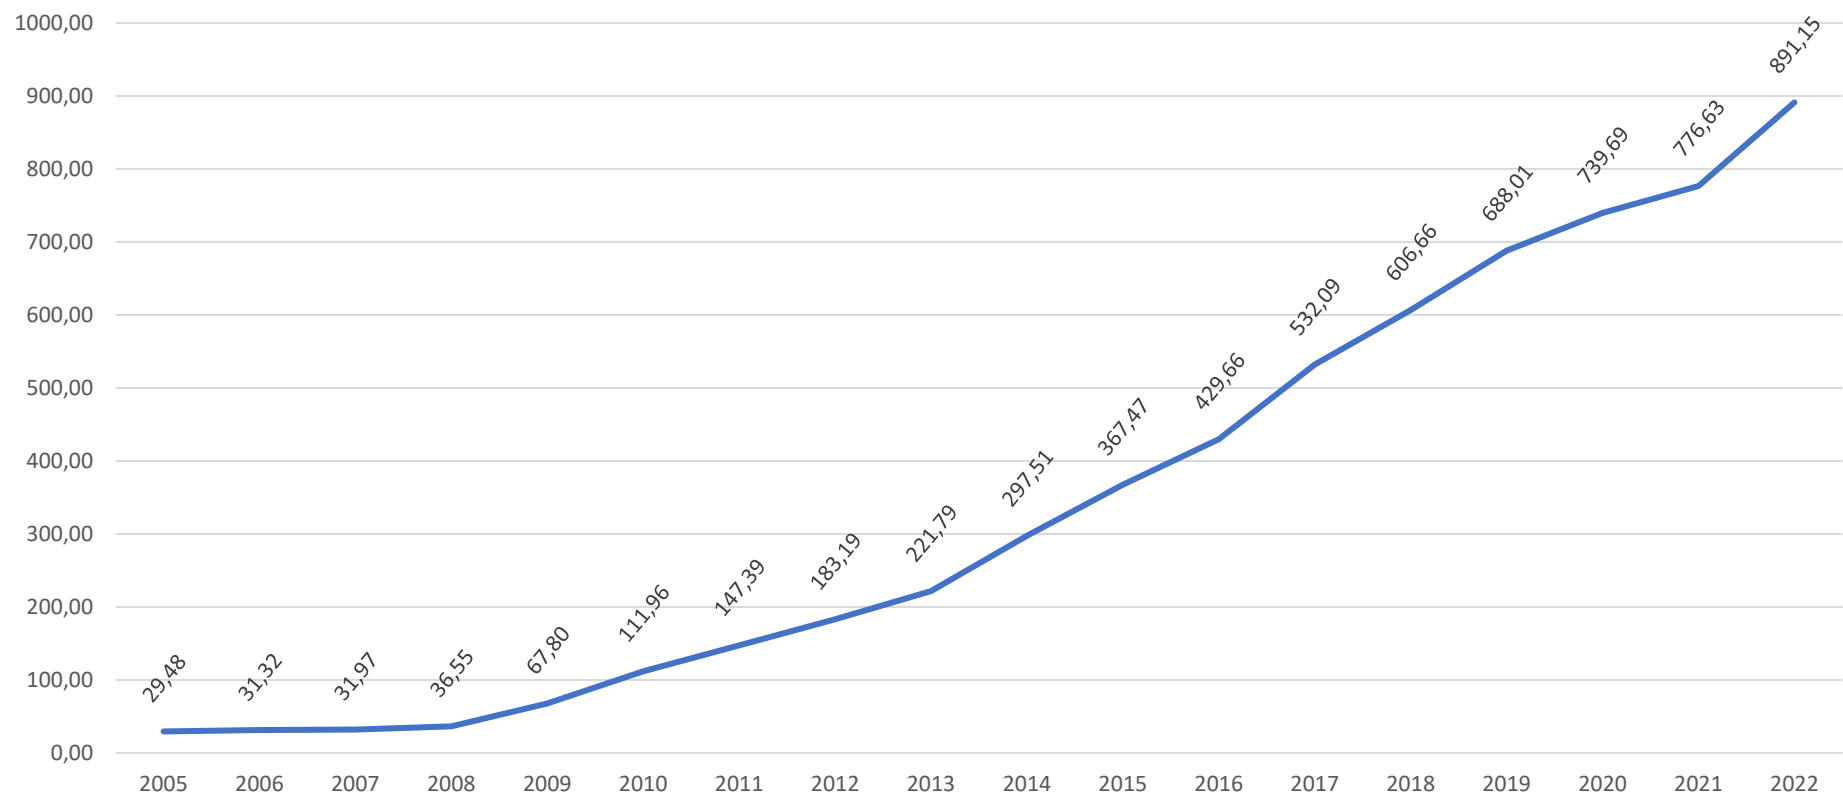

## ÚSTŘEDNÍ KONTROLNÍ A ZKUŠEBNÍ ÚSTAV ZEMĚDĚLSKÝ

Podíl jednotlivých PIWI odrůd v ČR k 31. 12. 2022 (ha)

## Vývoj plochy (ha) PIWI odrůd révy vinné v ČR v letech 2005 až 2022

## Podíl PIWI na celkové ploše vinic v ČR v letech