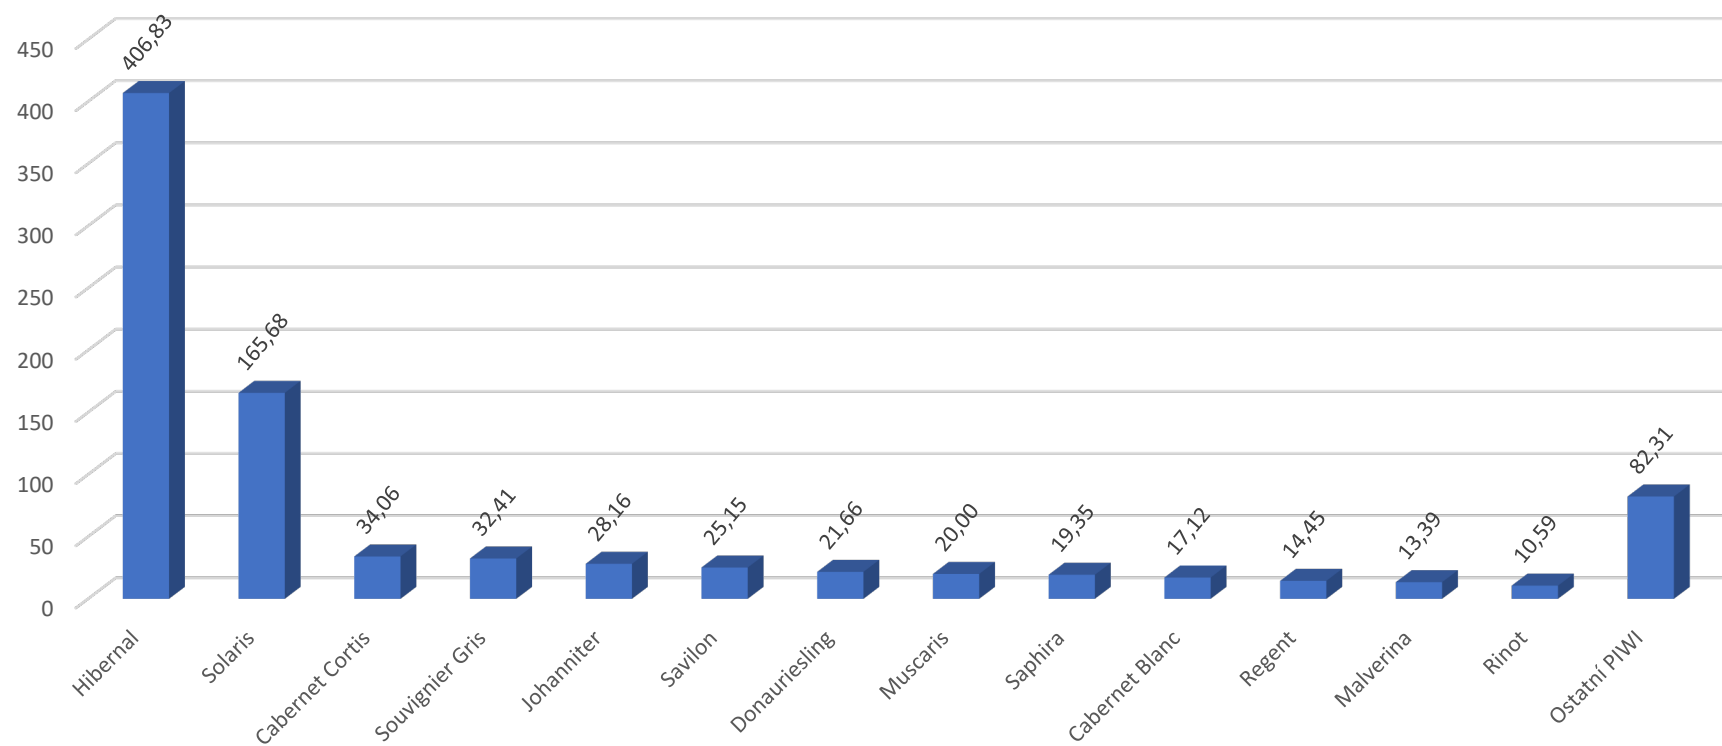

## ÚSTŘEDNÍ KONTROLNÍ A ZKUŠEBNÍ ÚSTAV ZEMĚDĚLSKÝ

Podíl jednotlivých PIWI odrůd v ČR k 31. 12. 2022 (ha)

## Vývoj plochy (ha) PIWI odrůd révy vinné v ČR v letech 2005 až 2022

## Podíl PIWI na celkové ploše vinic v ČR v letech