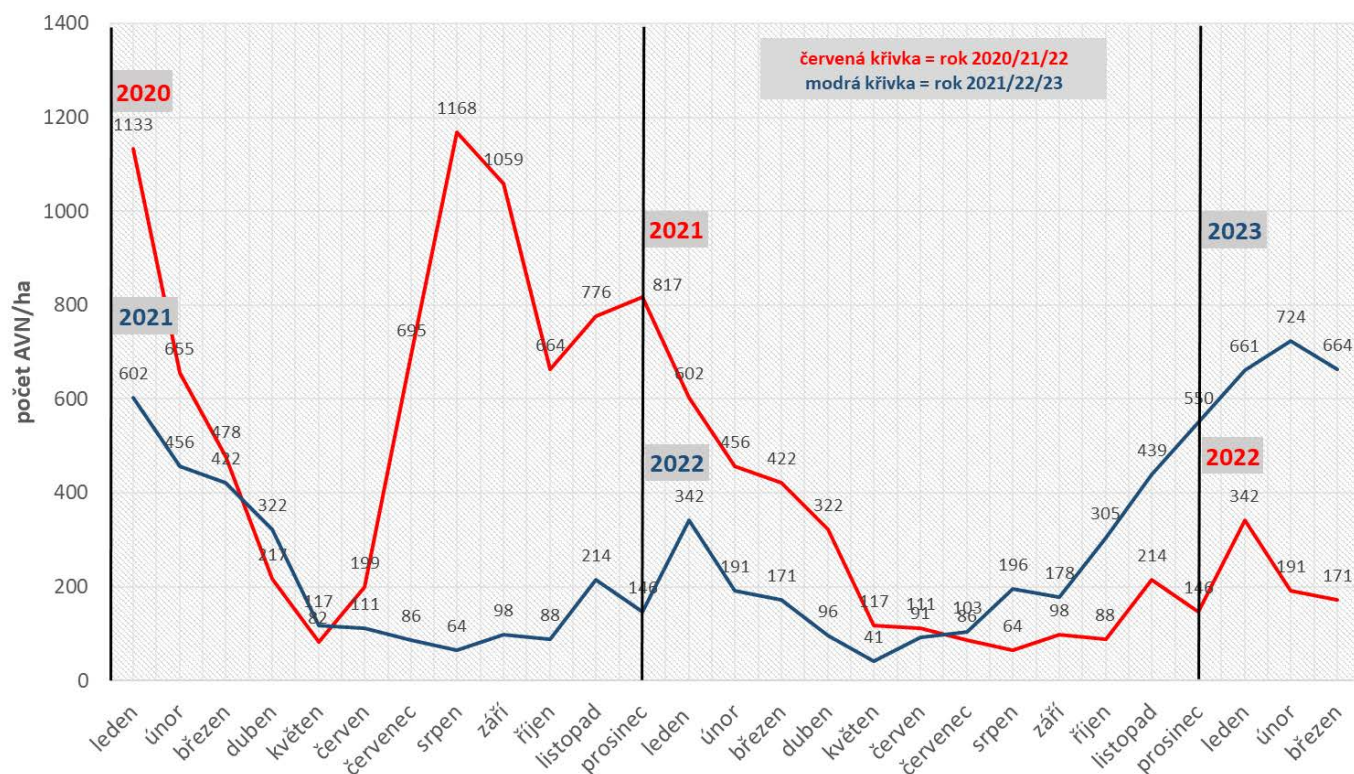

Grafy výskytu hraboše polního v březnu 2023

Srovnání gradace v roce 2020/21/22 a průběhu roku 2021/22/23 (zdroj ÚKZÚZ)

STUPNĚ INTENZITY VÝSKYTU HRABOŠE POLNÍHO V KRAJÍCH S GRADACÍ A BEZ GRADACE BŘEZEN 2023 (DATA ÚKZÚZ)

■ bez výskytu ■ slabý ■ škodlivý ■ extrémní

Zdroj: ÚKZÚZ