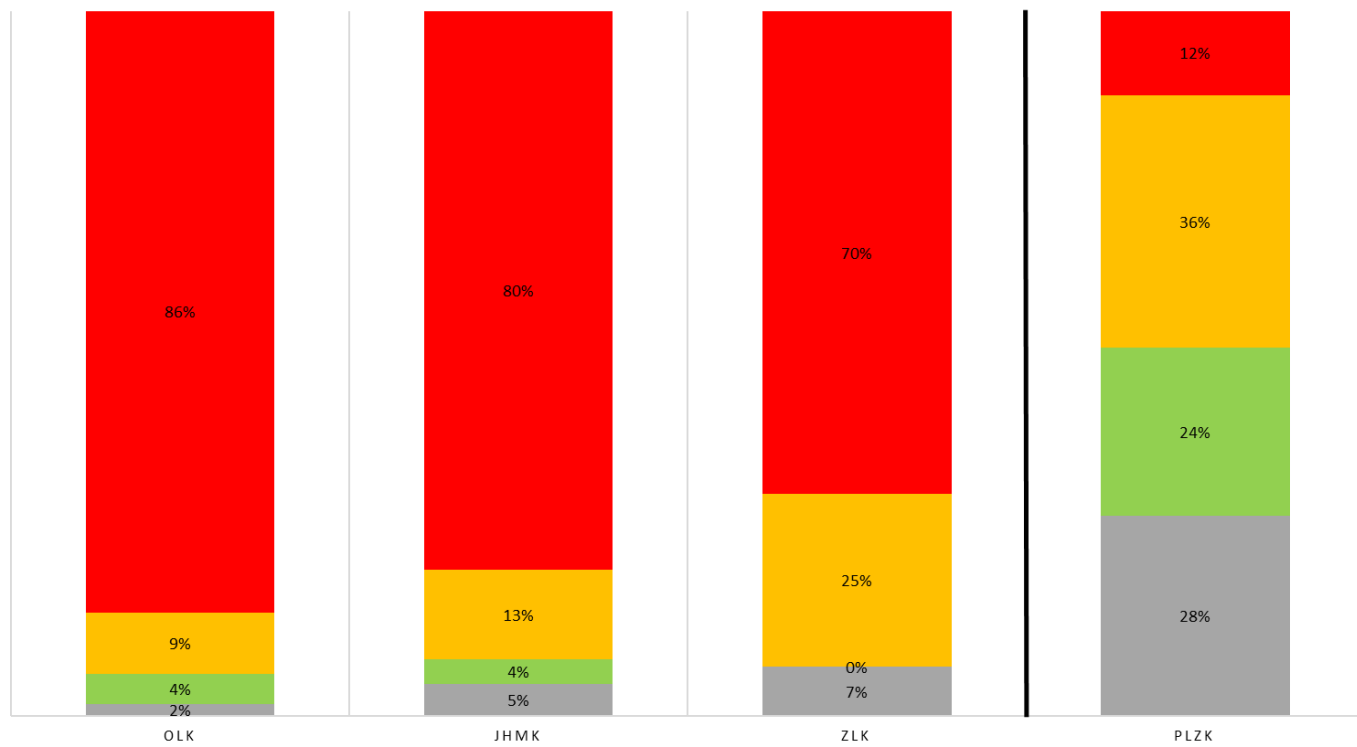

Grafy výskytu hraboše polního v březnu 2023

Srovnání gradace v roce 2020/21/22 a průběhu roku 2021/22/23 (zdroj ÚKZÚZ)

STUPNĚ INTENZITY VÝSKYTU HRABOŠE POLNÍHO V KRAJÍCH S GRADACÍ A BEZ GRADACE BŘEZEN 2023 (DATA ÚKZÚZ)

■ bez výskytu ■ slabý ■ škodlivý ■ extrémní

Zdroj: ÚKZÚZ