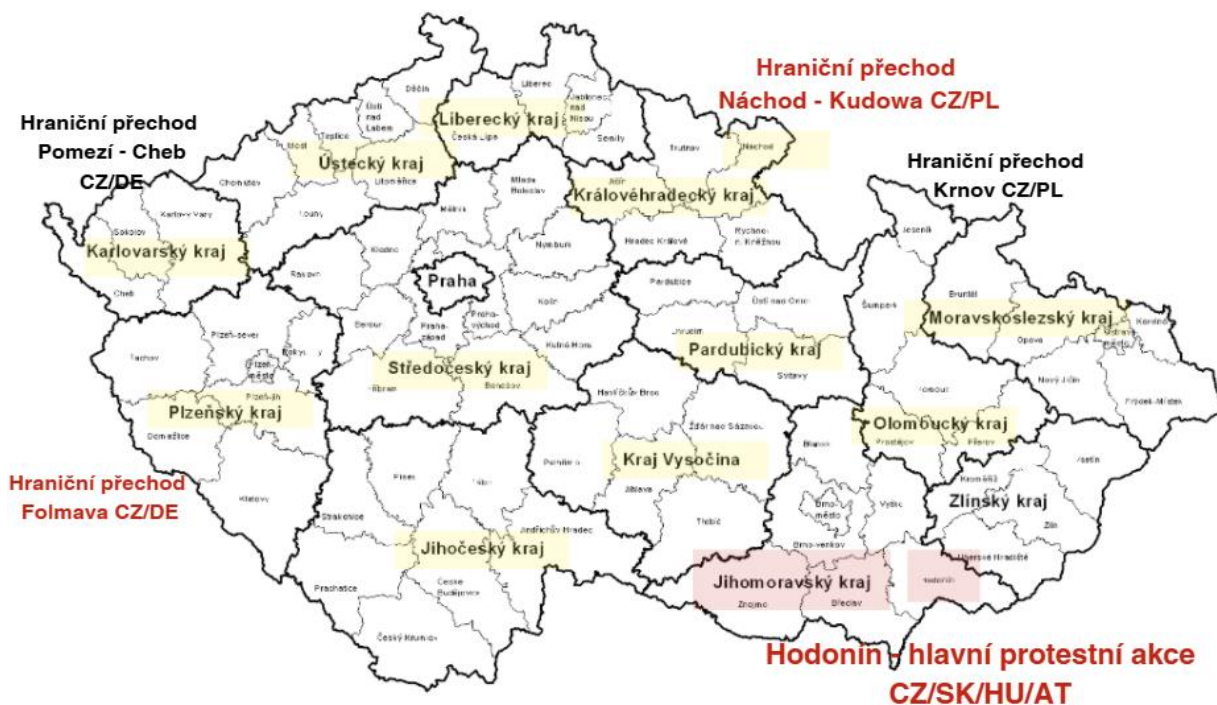

Karlovarský kraj – hraniční přechod Pomezí – Cheb – Dolní Dvory

- 10-12:00
- jízda zemědělské techniky Klest – hraniční přechod Pomezí – Cheb – Dolní Dvory
- účast německých zemědělců
- kontakt pro média: Pavel Novák, tel. 732 255 664

Moravskoslezský kraj – Opava – hraniční přechod Krnov

- 10-12:00
- jízda zemědělské techniky Opava – hraniční přechod Krnov
- kontakt pro média AK ČR: Vilém Tomíček, tel.: 606 705 472
- kontakt pro média ZS ČR: Jana Zdráhalová, tel. 606 733 286

Liberecký kraj

- tisková konference u Evropského domu, 11:59, předání petice
- kontakt pro média AK ČR: Robert Erlebach, tel. 602 131 282
- kontakt pro média ZS ČR: Martina Zilvarová, tel. 739 662 538

Ústecký kraj – Ústí nad Labem

- tisková konference + jízda zemědělské techniky
- traktory dojedou před krajský úřad a předají hejtmanovi požadavky
- kontakt pro média: Václav Štork, tel. 724 107 905